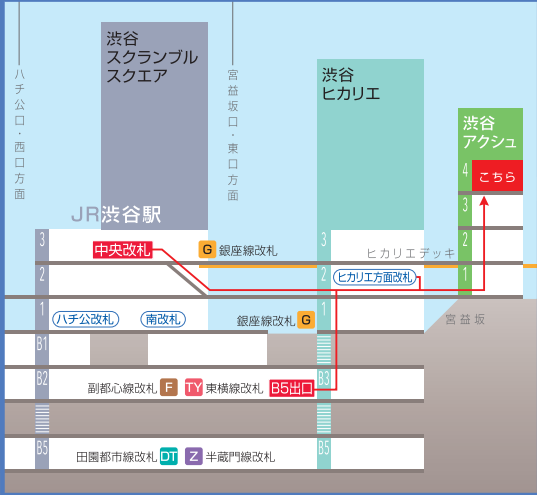

# ヘルチェック渋谷エリアマップ

## 「渋谷」駅からの階層案内図

## 渋谷アクシュ

渋谷区渋谷2-17-1渋谷アクシュ4F  
 ・JR「渋谷駅」中央改札口より徒歩2分  
 ・東横線「渋谷駅」B5出口(B3F)より徒歩2分  
 ・銀座線「渋谷駅」ヒカリエ方面改札より徒歩1分  
 ヒカリエ2Fから渋谷アクシュに向かうと、アクシュ1Fの入口から入館いただけます。